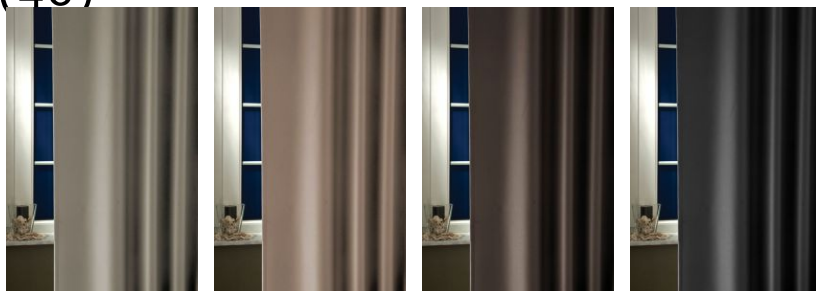

32 cireș

35 vinetei

37 albastru închis

DIM OUT PRÍMA 300 / 300 cm / 44.8 (46)

42 argintiu

44 nuga

44.8 (46)

45 neagră